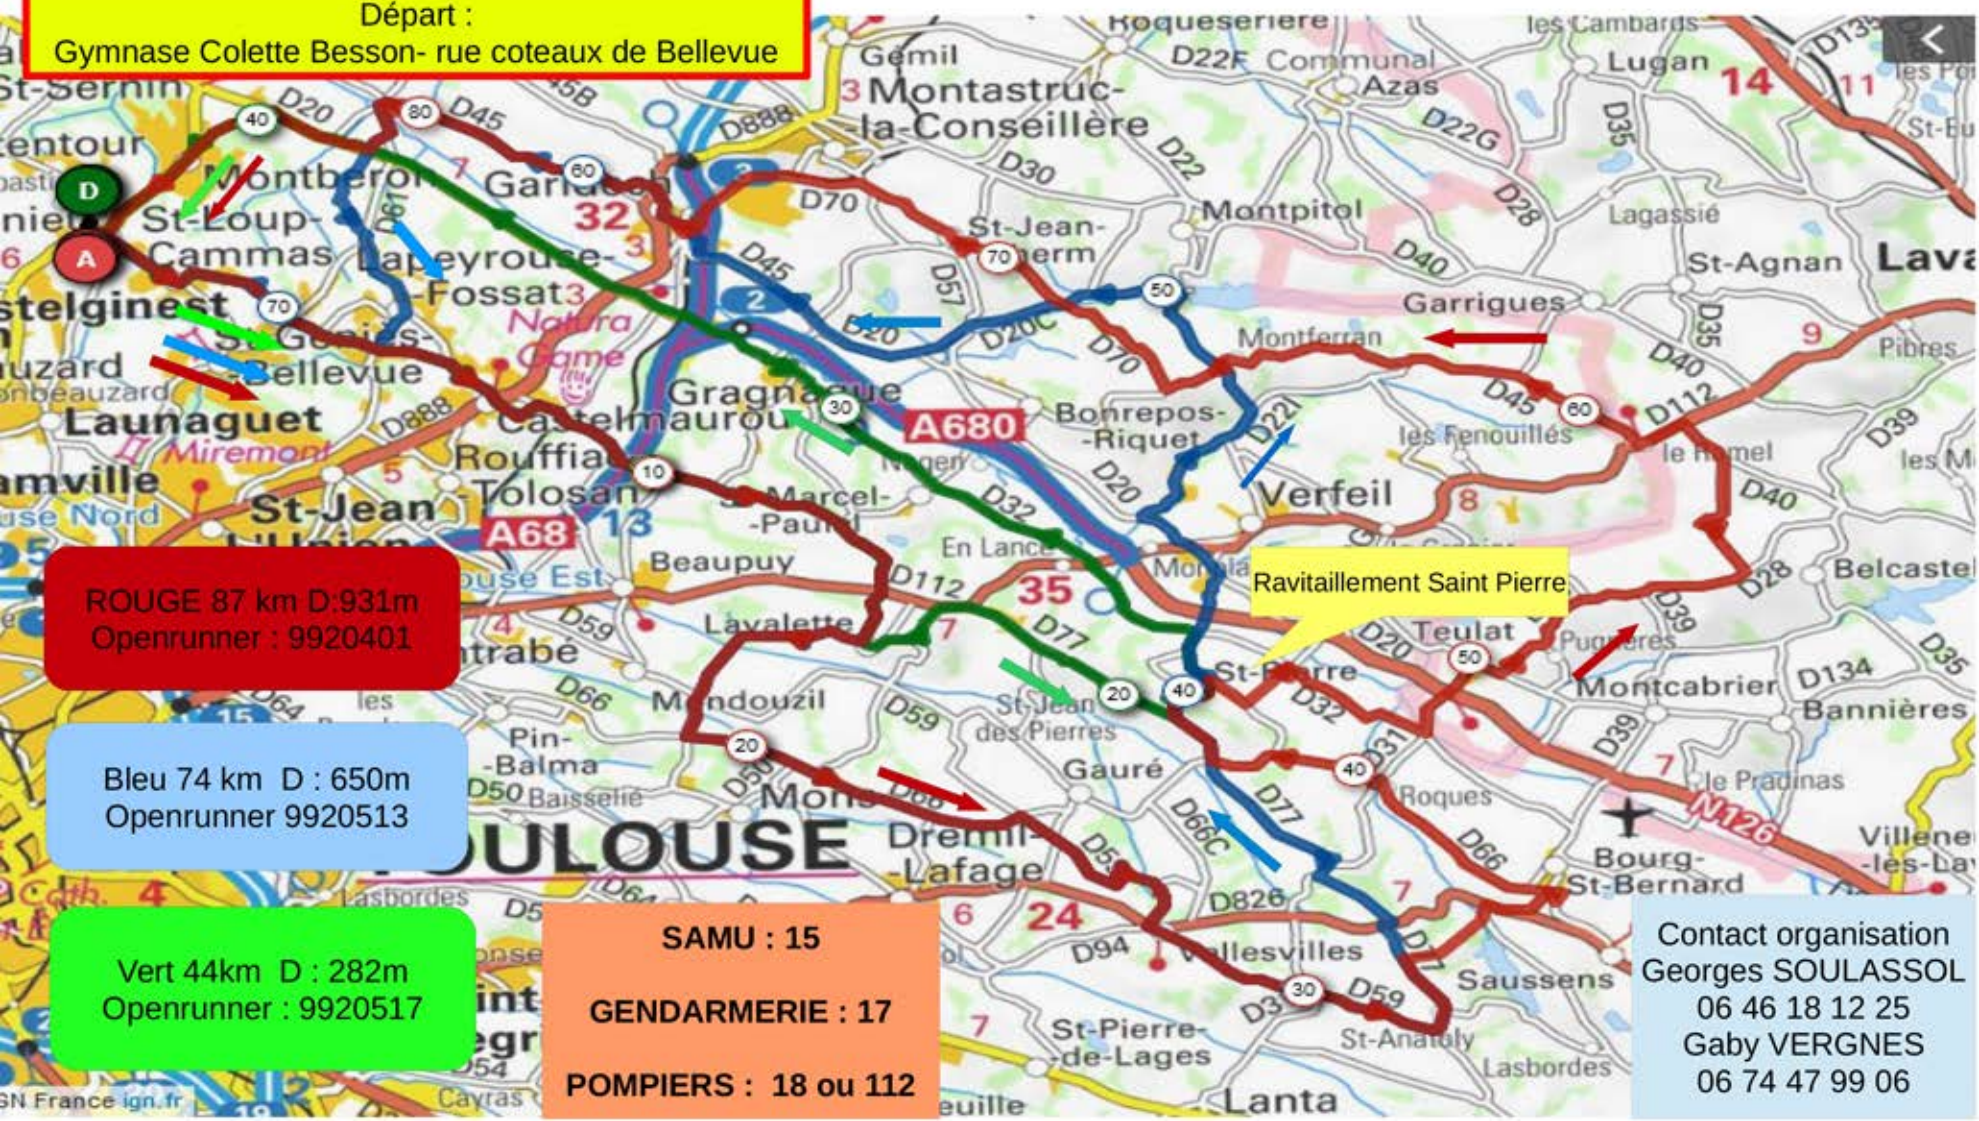

CYCLO RANDONNEUR DE PECHBONNIEU

Randonnée du relais

29 septembre 2019

Départ :

Gymnase Colette Besson- rue coteaux de Bellevue

ROUGE 87 km D:931m
Openrunner : 9920401

Bleu 74 km D : 650m
Openrunner 9920513

Vert 44km D : 282m
Openrunner : 9920517

SAMU : 15

GENDARMERIE : 17

POMPIERS : 18 ou 112

Ravitaillement Saint Pierre

Contact organisation
Georges SOULASSOL
06 46 18 12 25
Gaby VERGNES
06 74 47 99 06

Chemin des Cazals

Impasse du Chant du Coucou

Chemin de Labasidole

Route de Gratenour

Rue des Coleaux Bellevue

Gymnase Colette BESSON

Rue du 8 Mai 1945

Rue du Pech

Chemin Castillon

Place de Bonnerfous

Impasse Alain Bashing

D77

D15

Chemin de Turtelle

© 2015 Google

Google Earth